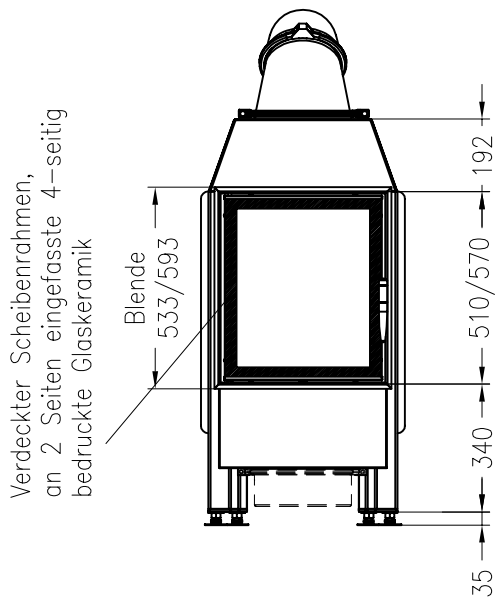

SPARTHERM Kamineinsatz Mini Z1 – 4S (Möglichkeit: Aussenluftanschluss)
für 25 / 28er Kachelmaß

Vorderansicht
M ~1:20

Seitenansicht
M ~1:20

Horizontalschnitt
M ~1:10

Stand: 11-2010

Alle Abbildungen und Zeichnungen sind urheberrechtlich geschützt.
Verwertung oder Veröffentlichung, auch einzelner Details, nur mit unserer Genehmigung.
Technische Änderungen und Irrtümer vorbehalten!