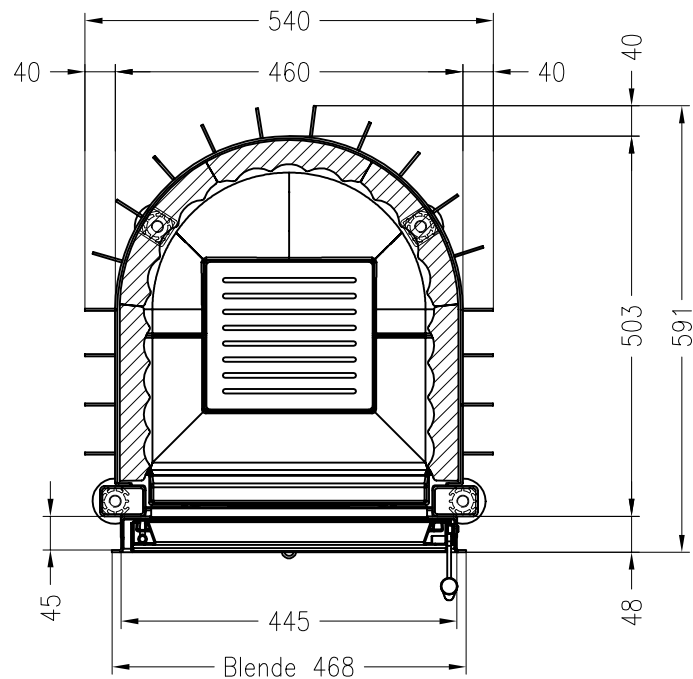

SPARTHERM Kamineinsatz Mini Z1 – 4S (Möglichkeit: Aussenluftanschluss)
für 25 / 28er Kachelmaß

Vorderansicht
M ~1:20

Seitenansicht
M ~1:20

Horizontalschnitt
M ~1:10

Stand: 11-2010

Alle Abbildungen und Zeichnungen sind urheberrechtlich geschützt.
Verwertung oder Veröffentlichung, auch einzelner Details, nur mit unserer Genehmigung.
Technische Änderungen und Irrtümer vorbehalten!