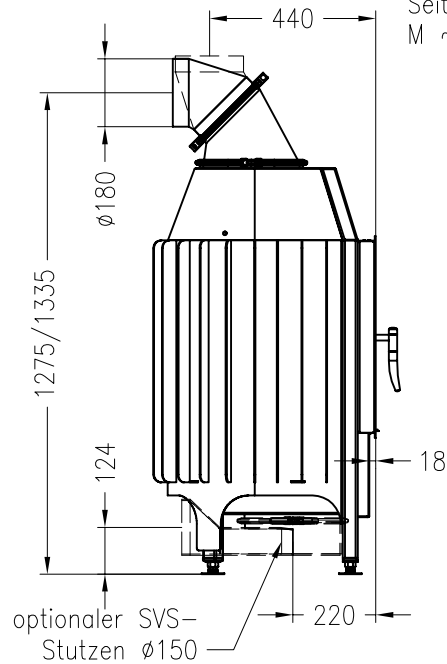

SPARTHERM Kamineinsatz Mini Z1 – 4S (Möglichkeit: Aussenluftanschluss)
für 25 / 28er Kachelmaß

Vorderansicht
M ~1:20

Seitenansicht
M ~1:20

Horizontalschnitt
M ~1:10

Stand: 11-2010

Alle Abbildungen und Zeichnungen sind urheberrechtlich geschützt.
Verwertung oder Veröffentlichung, auch einzelner Details, nur mit unserer Genehmigung.
Technische Änderungen und Irrtümer vorbehalten!